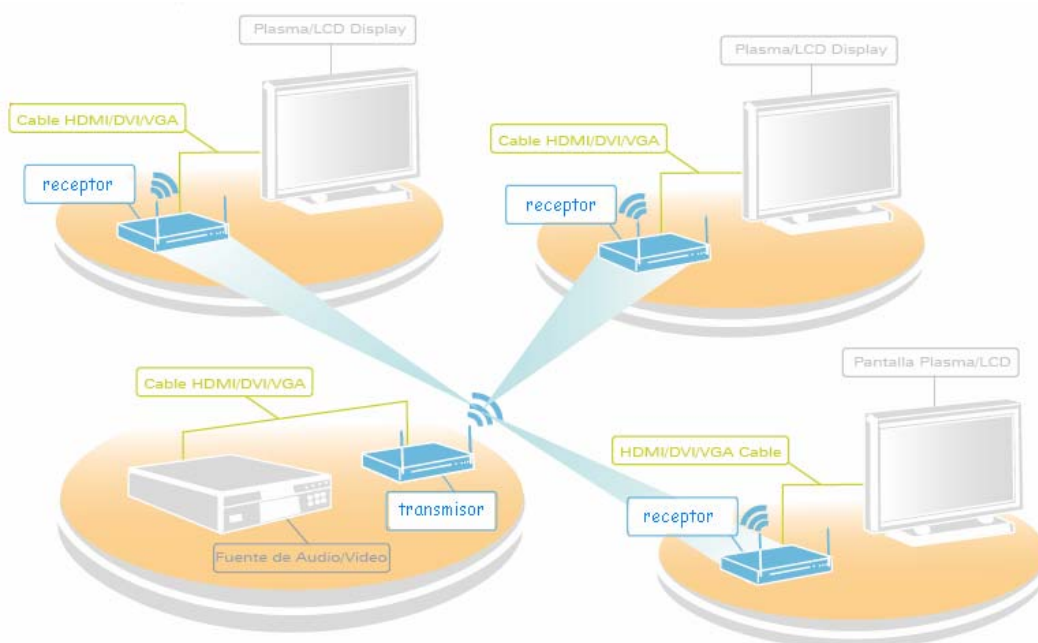

Características:

- Posibilidad de instalación inalámbrica o con cableado
- Video digital (1920x1080) o analógico (1360x768)
- Latencia total del sistema inferior a 8 cuadros
- Web interfaz para la gestión y configuración tanto local como remota
- Antenas omnidireccionales y direccionales intercambiables
- Encriptado para el envío seguro del contenido
- Ofrecen audio coaxial de alta calidad